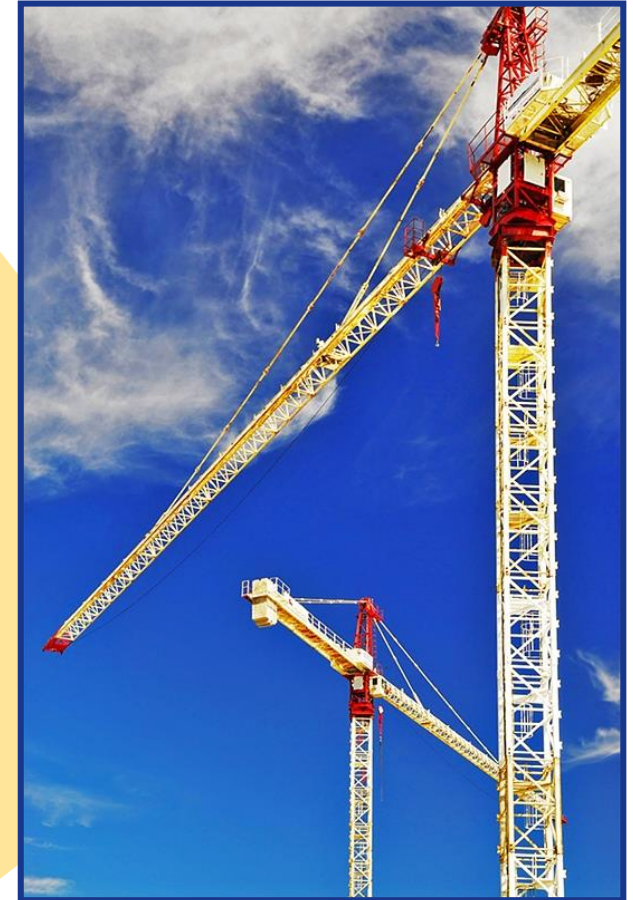

Piattaforme aeree ragni fino a mt 42

Gru a Torre