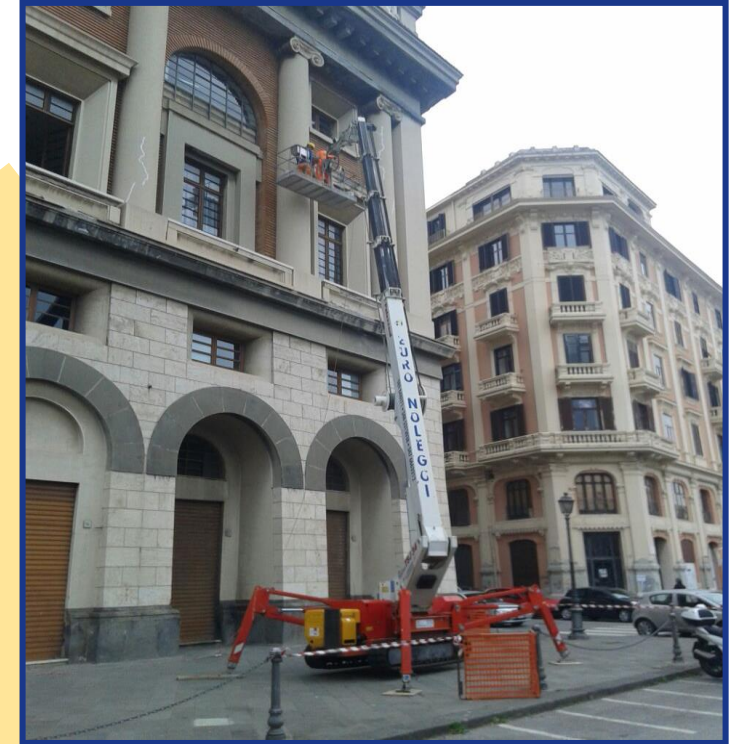

CERTIFICATO N°
1848 BS OHSAS 18001

Montacarichi e Ponteggi fissi

Ponteggi elettrici bicolonna max largh. 30 mt

Ponteggi Elettrici per lavori particolari

Ponteggio multidirezionale

Piattaforme aeree autocarrate

Piattaforme aeree ragni fino a mt 42

SEBACH Top-San® HN è il modello realizzato per rispettare le esigenze di accesso e di utilizzo dei disabili.

Containers uso uffici/depositi/spogliatoi

Per esigenze speciali ed interventi ai viadotti, abbiamo anche la disponibilità di piattaforma by-bridge