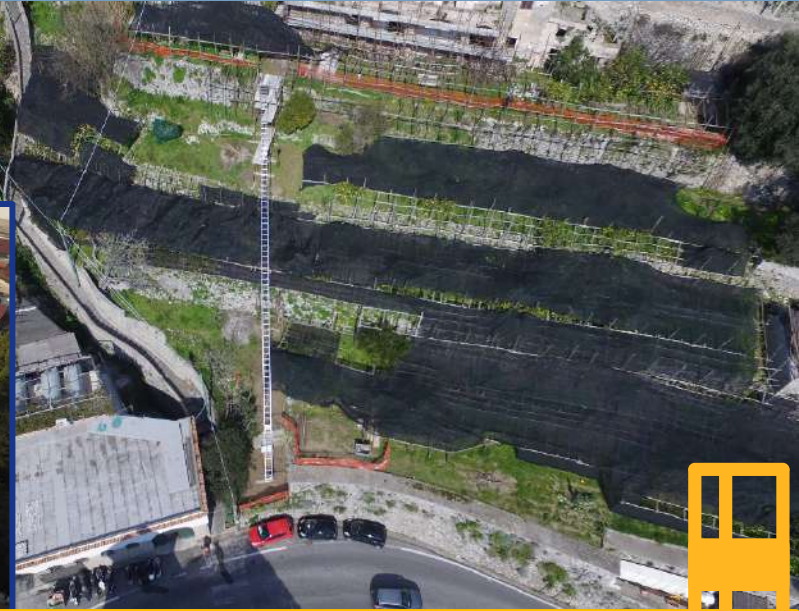

- Ponteggi a telai prefabbricati, a tubo e giunto, multidirezionali
- Ascensori e Montacarichi da cantiere
- Ponteggi Elettrici e Sospesi
- Parapetti e Coperture provvisorie
- Container monoblocco coibentati
- Scale di Servizio
- Video verifica
- Piattaforme Aeree Carrate
- Ragni & Gru
- Accessori da cantiere
- Linea Vita Strutturale
- Rilievi con Drone
- Trabattelli

PONTEGGI SOSPESI

COPERTURE PROVVISORIA

MANUTENZIONE & RESTAURO

PIATTAFORME AEREE & CARRATE

LINEA VITA STRUTTURALE

RILIEVI CON DRONE

ACCESSORI DA CANTIERE

IMPIANTI ELETTRICI